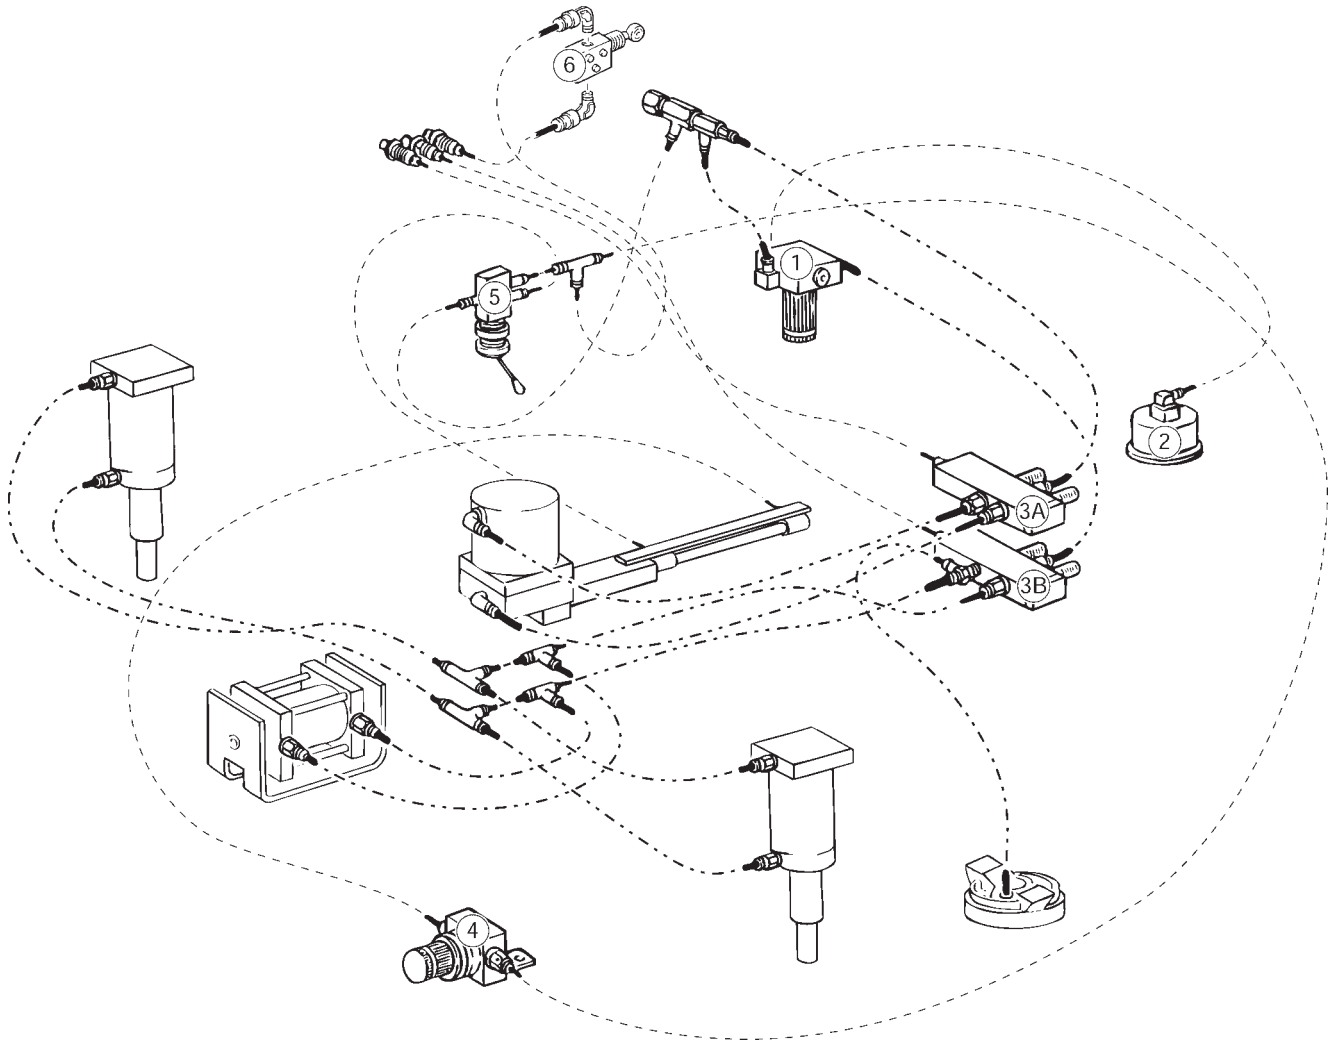

*Alfamacchine*  
**Minigraf M3 - DWG 003.0.100P - CE Version**

Pos.	Code	Descriptions	
1	735630002	Regolatore di Pressione	Pressure Regulator
2	258310010	Manometro	Manometer
3A	732440001	Valvola 228.52.11.1	Valve 228.52.11.1
3B	732440001	Valvola 228.52.11.1	Valve 228.52.11.1
4	735630007	Regolatore di Pressione 1/8 02	Pressure Regulator 1/8 08
5	258210010	Valvola a Leva 0ALF 100	Lever-Valve
6	258210350	Valvola 0ALF 106.A	Valve 0ALF 106.A