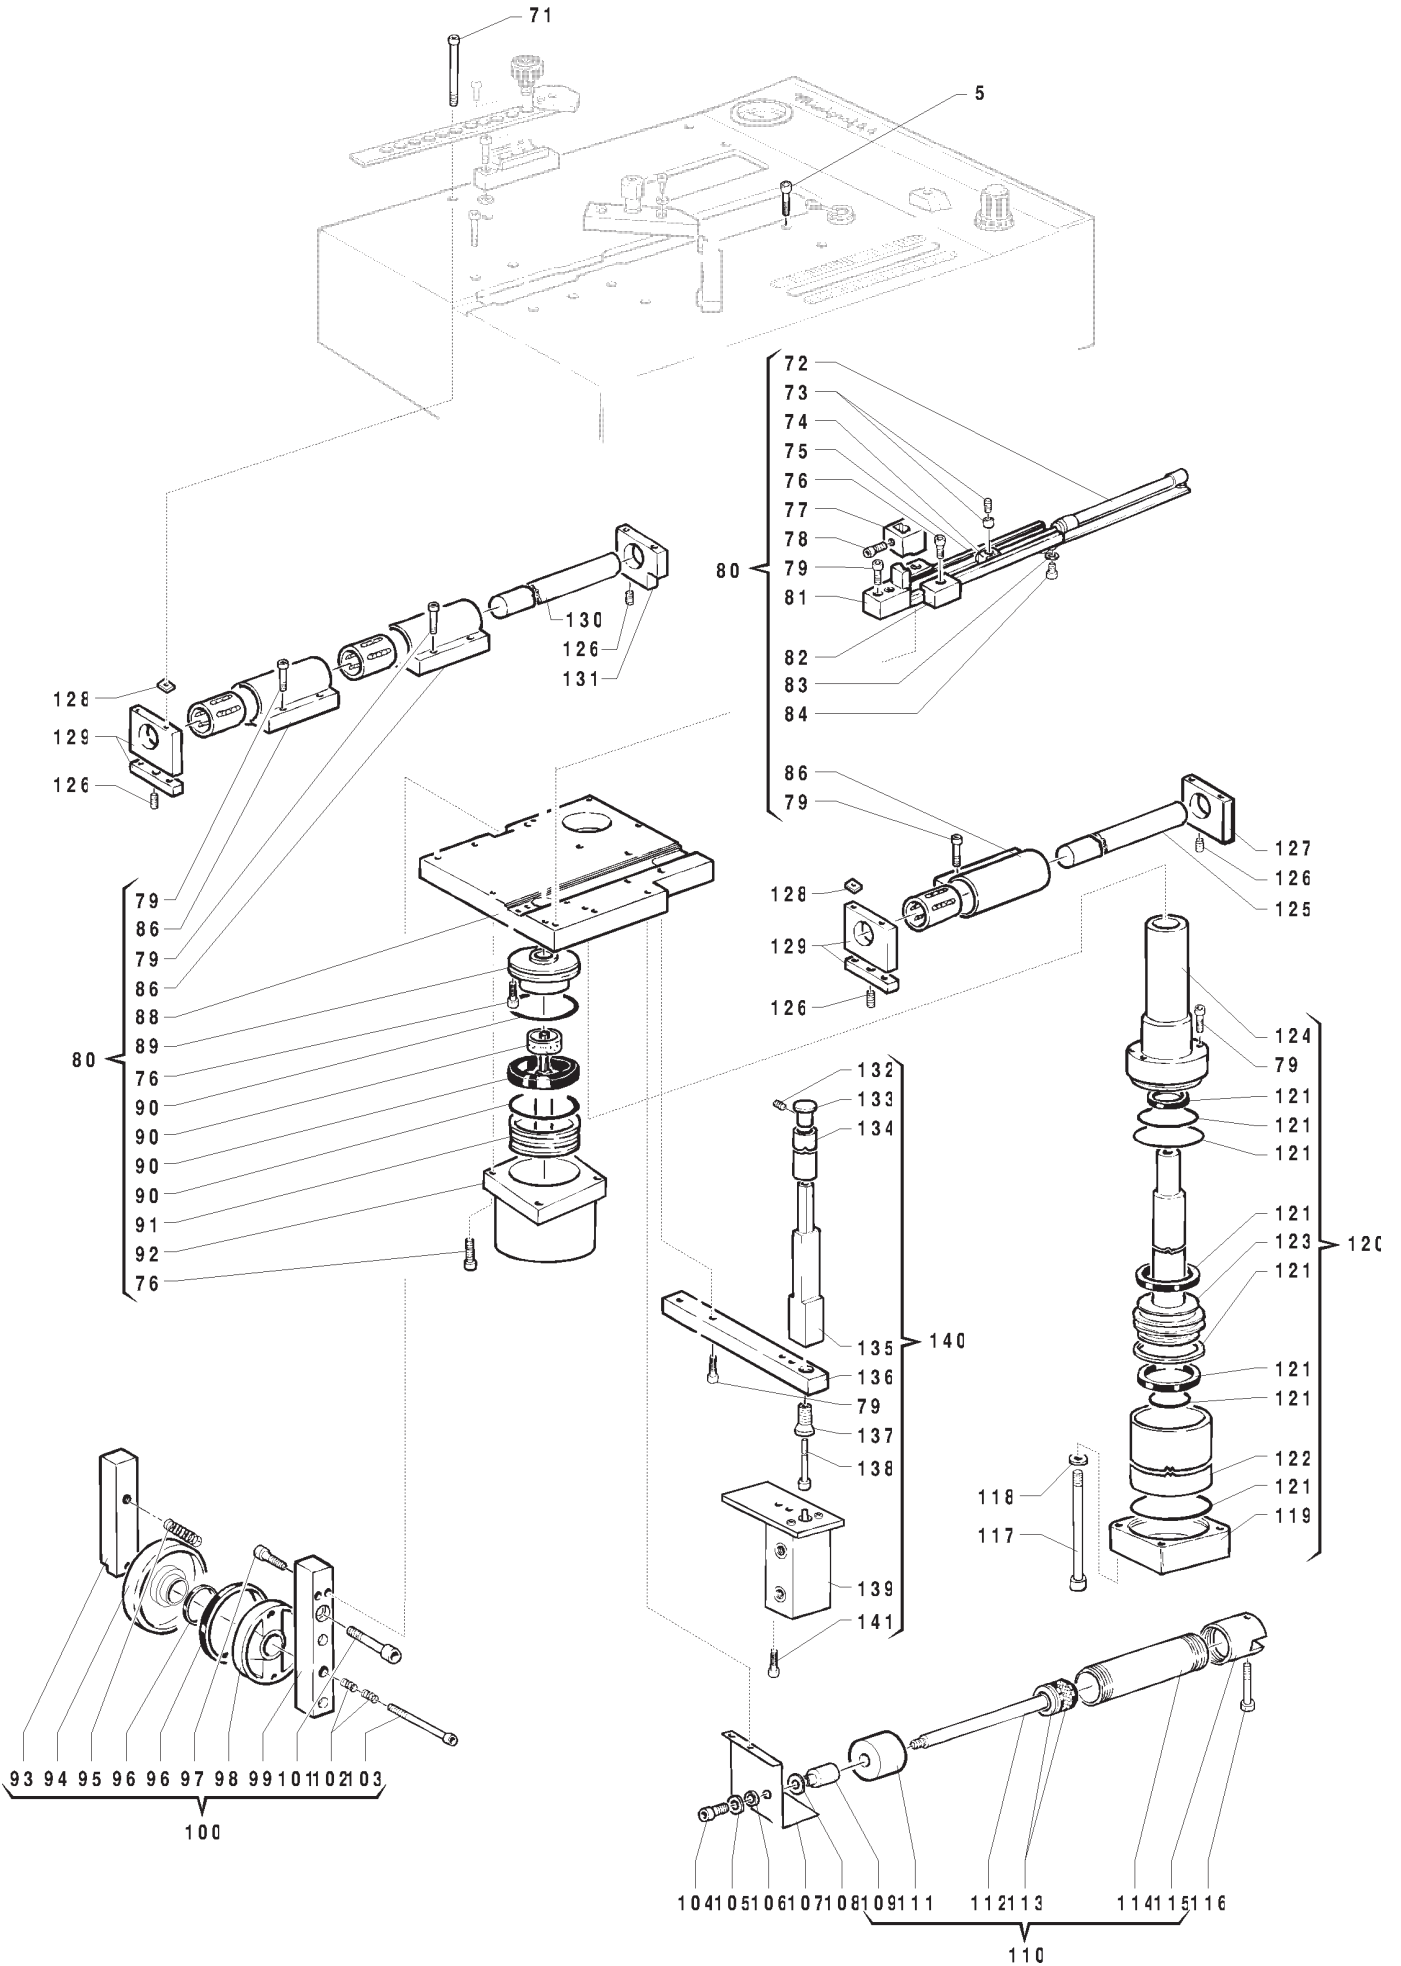

*Alfamacchine*  
**Minigraf M44 - DWG 044.0.110 #01**

*Alfamacchine*  
**Minigraf M44 - DWG 044.0.110 #02**

<b>Pos.</b>	<b>Code</b>	<b>Descriptions</b>	
1	710100076	Vite	Screw
2	718100003	Rondella	Washer
3	392750011	Supporto	Support
4	366210030	Vite	Screw
5	710100074	Vite	Screw
6	753320001	Pomello	Knob
7	242170050	Asta foglia	Rod
8	242230050	Tampone	Pressure plate
9	334000051	Asta	Rod
10	710100044	Vite	Screw
11	336500060	Boccola	Bushing
12	243170010	Maniglia	Handle
13	710100190	Vite	Screw
14	336100120	Rondella	Washer
15	710100119	Vite	Screw
16	376400040	Supporto	Support
17	334000060	Asta	Rod
18	383900150	Guida	Slide
19	710100075	Vite	Screw
20	734230003	Manometro	Pressure gauge
21	732140001	Valvola a leva	Lever-valve
22	366710100	Riga millimetrata sx	Left inch rule
23	366710090	Riga millimetrata dx	Right inch rule
24	243170020	Maniglia	Handle
25	336100070	Rondella	Washer
26	397150010	Indice	Index
27	735630002	Regolatore di pressione	Pressure regulator
28	336600030	Boccola	Bushing
29	337500070	Distanziale	Spacer
30	248000050	Finecorsa completo	Complete limit stop
31	718100004	Rondella	Washer
32	718300004	Rondella grower	Grower
33	710100134	Vite	Screw
34	294200010	Staffa	Bracket
35	710100115	Vite	Screw
36	718100004	Rondella	Washer
37	211250030	Carcassa	Casing
38	336300040	Pomello	Knob
39	337500040	Rondella	Washer
40	243160015	Squadra completa	Complete connecting plate
41	371200010	Guide	Slide
42	384400010	Supporto	Support
43	710600002	Vite	Screw
44	710200081	Vite	Screw
45	352200030	Fondo	Bottom
46	331000030	Pistone	Piston
47	298390050	Kit guarnizioni	Gasket kit
48	352200020	Testata	Head
49	710100087	Vite	Screw
50	225120010	Cilindro completo	Complete cylinder
51	333500020	Canna	Cylinder
52	384200020	Staffa	Bracket
53	336100130	Distanziale	Spacer
54	336100140	Fermo	Retainer
55	714300043	Grano	Headless screw
56	244660020	Maniglia	Handle
57	753690010	Piede	Foot
59	258210361	Valvola scarico condensa completa	Complete Valve
60	240450020	Cavalletto completo	Complete frame
61	291660010	Basamento	Main frame
62	753320005	Pomello	Knob
63	398950040	Protezione	Protection
64	732540003	Valvola	Valve
65	381300260	Supporto	Support