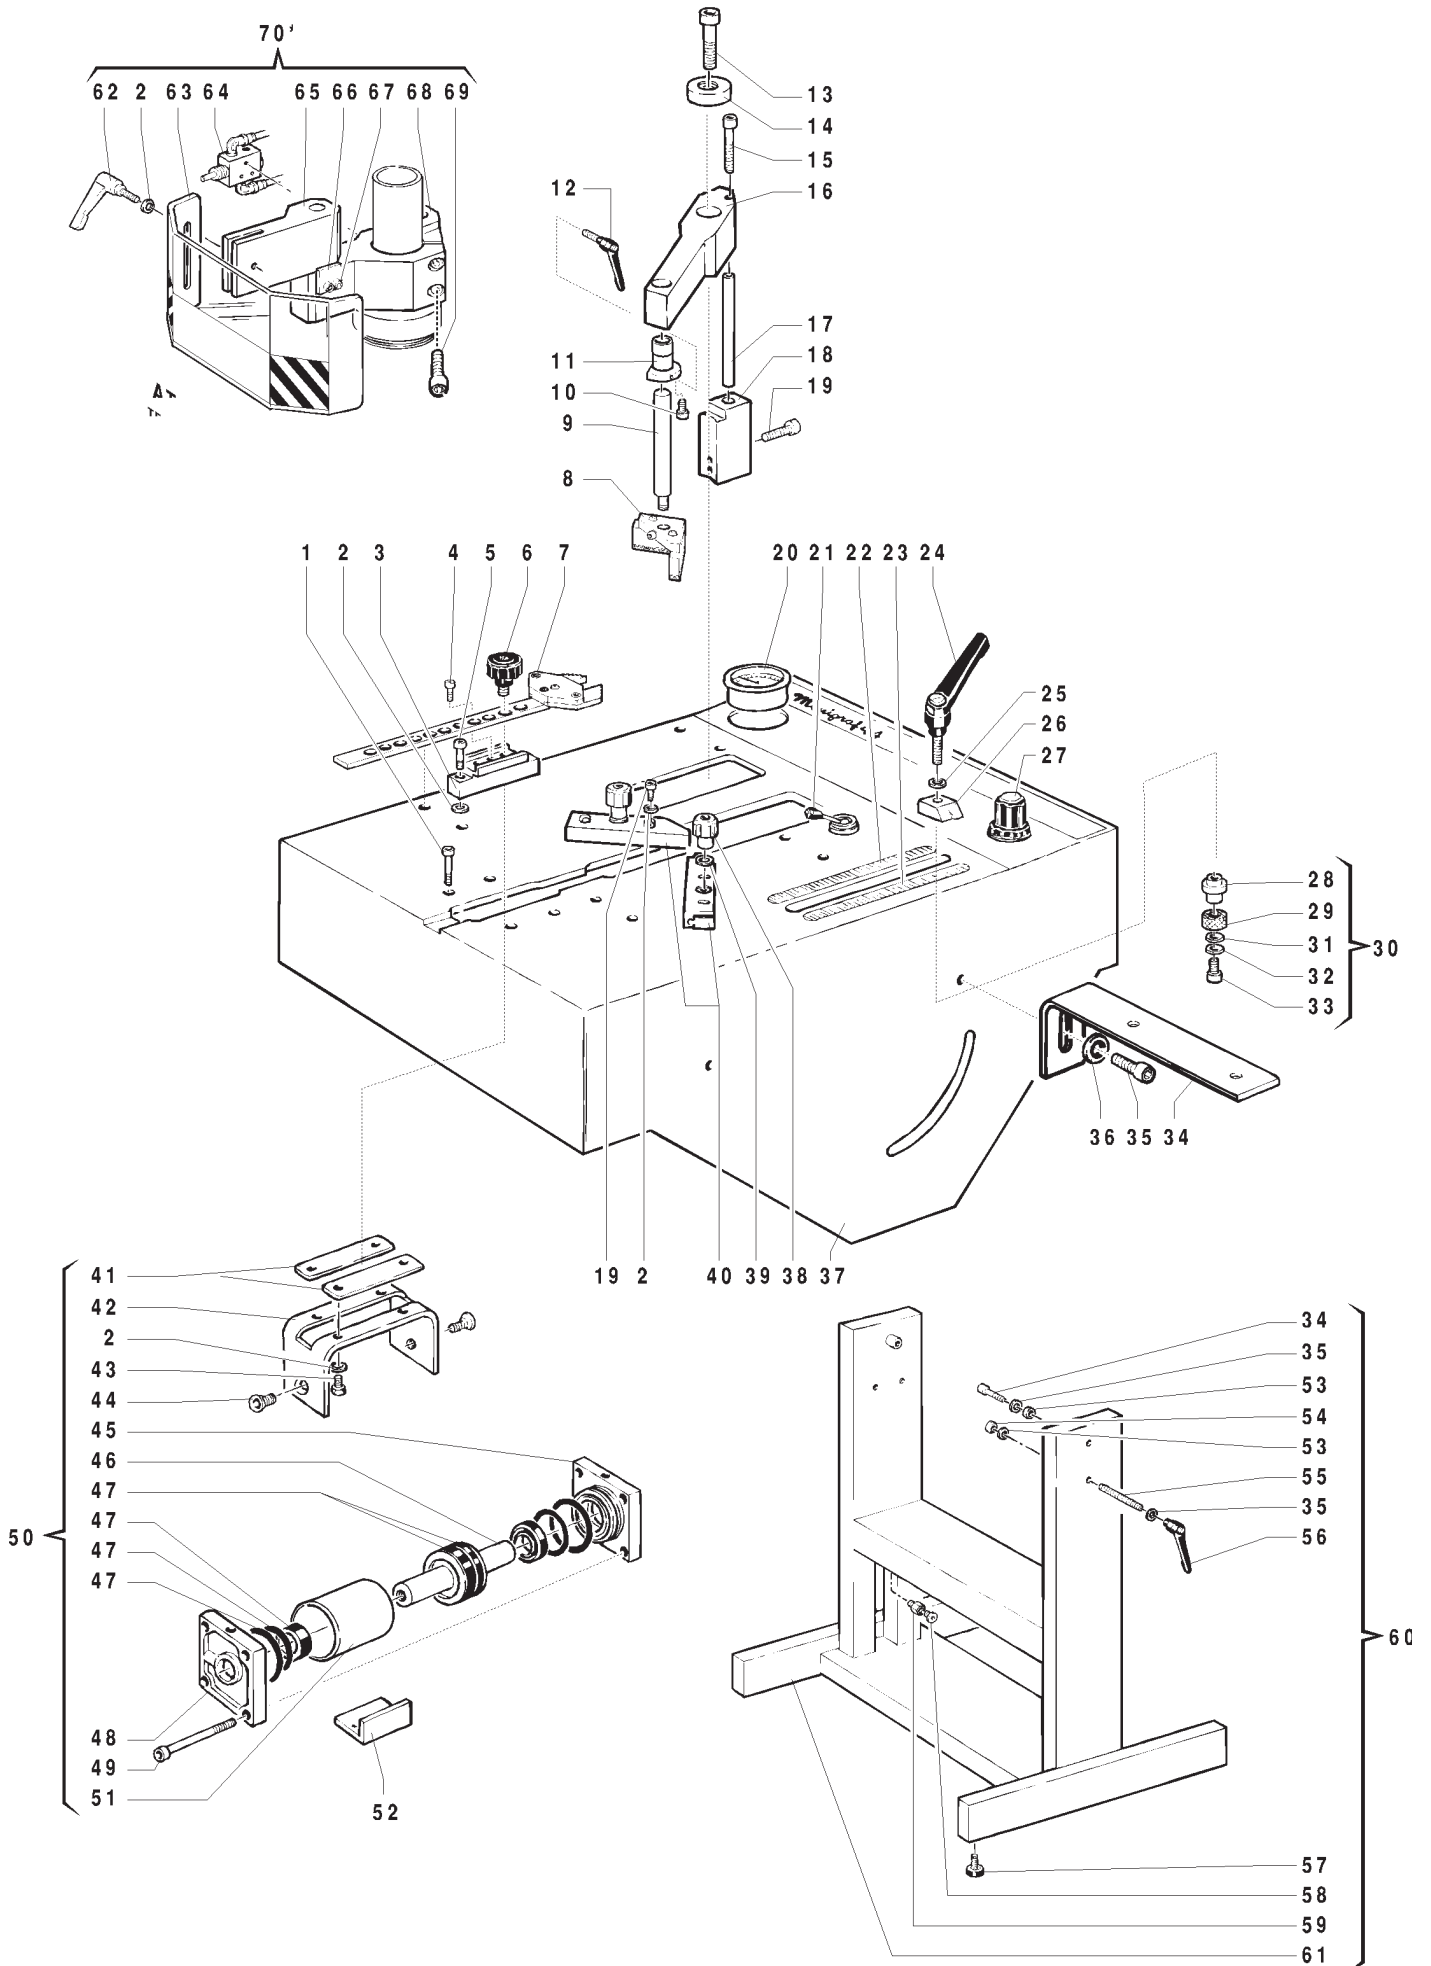

*Alfamacchine*  
**Minigraf M44 - DWG 044.0.110 #01**

*Alfamacchine*  
**Minigraf M44 - DWG 044.0.110 #02**

<b>Pos.</b>	<b>Code</b>	<b>Descriptions</b>	
1	710100076	Vite	Screw
2	718100003	Rondella	Washer
3	392750011	Supporto	Support
4	366210030	Vite	Screw
5	710100074	Vite	Screw
6	753320001	Pomello	Knob
7	242170050	Asta foglia	Rod
8	242230050	Tampone	Pressure plate
9	334000051	Asta	Rod
10	710100044	Vite	Screw
11	336500060	Boccola	Bushing
12	243170010	Maniglia	Handle
13	710100190	Vite	Screw
14	336100120	Rondella	Washer
15	710100119	Vite	Screw
16	376400040	Supporto	Support
17	334000060	Asta	Rod
18	383900150	Guida	Slide
19	710100075	Vite	Screw
20	734230003	Manometro	Pressure gauge
21	732140001	Valvola a leva	Lever-valve
22	366710100	Riga millimetrata sx	Left inch rule
23	366710090	Riga millimetrata dx	Right inch rule
24	243170020	Maniglia	Handle
25	336100070	Rondella	Washer
26	397150010	Indice	Index
27	735630002	Regolatore di pressione	Pressure regulator
28	336600030	Boccola	Bushing
29	337500070	Distanziale	Spacer
30	248000050	Finecorsa completo	Complete limit stop
31	718100004	Rondella	Washer
32	718300004	Rondella grower	Grower
33	710100134	Vite	Screw
34	294200010	Staffa	Bracket
35	710100115	Vite	Screw
36	718100004	Rondella	Washer
37	211250030	Carcassa	Casing
38	336300040	Pomello	Knob
39	337500040	Rondella	Washer
40	243160015	Squadra completa	Complete connecting plate
41	371200010	Guide	Slide
42	384400010	Supporto	Support
43	710600002	Vite	Screw
44	710200081	Vite	Screw
45	352200030	Fondo	Bottom
46	331000030	Pistone	Piston
47	298390050	Kit guarnizioni	Gasket kit
48	352200020	Testata	Head
49	710100087	Vite	Screw
50	225120010	Cilindro completo	Complete cylinder
51	333500020	Canna	Cylinder
52	384200020	Staffa	Bracket
53	336100130	Distanziale	Spacer
54	336100140	Fermo	Retainer
55	714300043	Grano	Headless screw
56	244660020	Maniglia	Handle
57	753690010	Piede	Foot
59	258210361	Valvola scarico condensa completa	Complete Valve
60	240450020	Cavalletto completo	Complete frame
61	291660010	Basamento	Main frame
62	753320005	Pomello	Knob
63	398950040	Protezione	Protection
64	732540003	Valvola	Valve
65	381300260	Supporto	Support