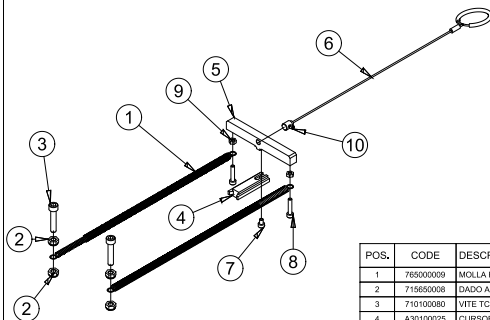

POS.	CODE	DESCRIPTION	Q.TY
1	765000009	MOLLA FILO 0,85 140 SPIRE MAGAZZINO A2M	2
2	715650008	DADO AUTOBLOCCANTE M6 BASSO Z.B.	4
3	710100080	VITE TCEI M6x30 UNI 5931 8.8 Z.B.	2
4	A30100025	CURSORE MAGAZZINO	1
5	A30100024	SUPPORTO CURSORE MAGAZZINO	1
6	A29100001	CORDICELLA D.1,6 PER SPINGIPUNTI	1
7	710100001	VITE TCEI M4x6 UNI 5931 ZB	1
8	710100008	VITE TCEI M4x20 UNI 5931 8.8 ZB	2
9	715650001	DADO M4 MEDIO UNI 5588 ZB	2
10	714300003	GRANO STEI 4x4 UNI 5923 14.9	1