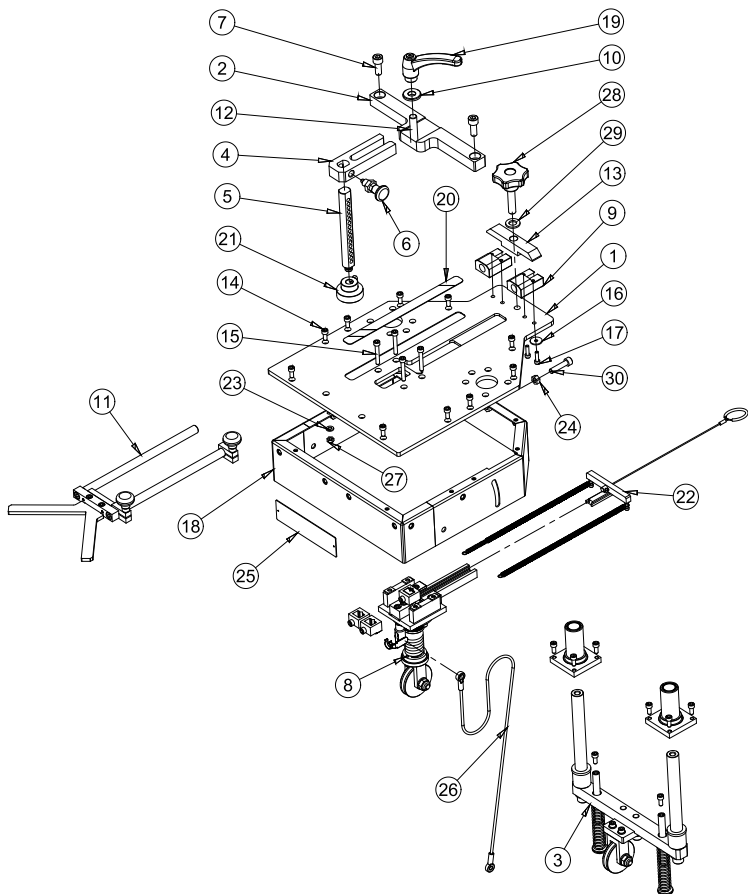

POS.	CODE	DESCRIPTION	Q.TY
1	A30100001	PIANO SUPERIORE A2M	1
2	A30100027	TRAVERSA A2M	1
3	TABLE 3	GRUPPO TRAVERSA E COLONNE	1
4	383600070	SUPPORTO CORTO ASTA BLOCCAGGIO VERTICALE	1
5	334000100	ASTA BLOCCAGGIO VERTICALE PORTA TAMPONE	1
6	753320010	POMELLO A MOLLA M12x1.5 CON PERNO SPINTORE D.6	1
7	710100151	VITE TCEI M10x25 UNI 5931 8,8 Z.B.	2
8	TABLE 2	GRUPPO TESTA	1
9	383900010	SUPPORTO GUIDA ASTA	2
10	336100030	RONDELLA MANIGLIA TRAVERSA	1
11	TABLE 4	GRUPPO SQUADRA	1
12	366210120	GRANO TRAVERSA	1
13	383600040	ARRESTO ASTE DI SCORRIMENTO	1
14	710100074	VITE TCEI M6x14 UNI 5931 8,8 Z.B.	10
15	710100082	VITE TCEI M6x40 UNI 5931 8,8 Z.B.	4
16	718250005	RONDELLA PIANA 5x20 UNI 6593 Z.B.	4
17	710100046	VITE TCEI M5x18 UNI 5931 8,8 Z.B.	4
18	A29000004	CARCASSA A2M 200	1
19	244660010	MANIGLIA PER TRAVERSA	1
20	366710130	RIGA MILLIMETRATA / POLLICI A2M	1
21	244120130	PORTA TAMPONE	1
22	TABLE 5	GRUPPO SPINGIPUNTI	1
23	718100003	RONDELLA PN M6 UNI 6592 6x12,5 ZB	10
24	715650004	DADO M8 MEDIO UNI 5588 6S P.G.ZB	1
25	365211400	TARGHETTA A2M	1
26	A29100008	FUNE AZIONAMENTO	1
27	715650008	DADO AUTOBLOCCANTE M6 BASSO Z.B.	10
28	753320003	VOLANTINO M12X50	1
29	718100006	RONDELLA PN M12 UNI 6592 13x24 ZB	1
30	710100117	VITE TCEI M8x35 UNI 5931 8,8 Z.B.	1