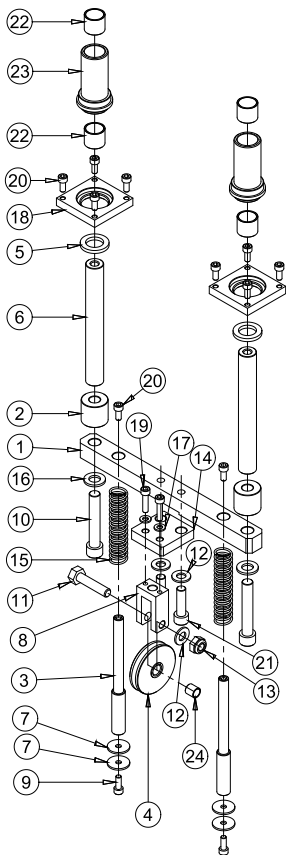

POS.	CODE	DESCRIPTION	Q.TY
1	A30100005	FLANGIA GRUPPO MARTELLETTO	1
2	A30100006	GUIDA MARTELLETTO	1
3	753420008	BOCCOLA ALVEOLATA D116 De18 L20	1
4	A30100007	PIASTRA GRUPPO MARTELLETTO	1
5	384200050	SUPPORTO A L	1
6	383600020	BLOCCETTO FISSAGGIO MAGAZZINO	2
7	710100076	VITE TCEI M6x18 UNI 5931 8.8 Z.B.	6
8	398350031	MAGAZZINO	1
9	298420080	MARTELLETTO	1
10	710200058	VITE TSPEI 6 x 16 UNI 5933 10.9 Z.B.	1
11	A30100010	DISTANZIALE GRUPPO TESTA	2
12	715650007	DADO AUTOBLOCCANTE M10 BASSO	1
13	A30100008	FORCELLA CARRUCOLA	1
14	A30100009	CARRUCOLA	1
15	718100005	RONDELLA D.10 UNI 6992 Z.B.	1
16	394950050	TESTINA H15	1
17	710200068	VITE TSPEI 6 x 14 UNI 5933 10.9	2
18	710100044	VITE TCEI M5x14 UNI 5931 8.8 Z.B.	2
19	714300015	GRANO STEI 6x6 UNI 5923 14.9	2
20	A30100013	RONDELLA SPESORE INTERNO MARTELLETTO	1
21	A30100014	CILINDRO GUIDA MARTELLETTO	1
22	A30100015	RONDELLA CENTRAGGIO MARTELLETTO	1
23	753420005	BOCCOLA ALVEOLATA D110 De12 L12	1
24	710100071	VITE TCEI M6x8 UNI 5931 8.8 Z.B.	3
25	A30100033	PERNO CARRUCOLA	1
26	394950030	TESTINA H10	1
27	381600100	SPESORE IN GOMMA	4
28	A30100012	GHERA SERRAGGIO MARTELLETTO	1
29	394950020	TESTINA H7	1
30	A30100011	GIUNTO FORCELLA MARTELLETTO	1
31	753820001	CLIPS PER FORCELLA M8	1
32	A30100004	FORCELLA ATTACCO CAVO	1
33	765000008	MOLLA FILO 3.3 DE32 L148 SP13	1
34	710100078	VITE TCEI M6x22 UNI 5931 8.8 Z.B.	1