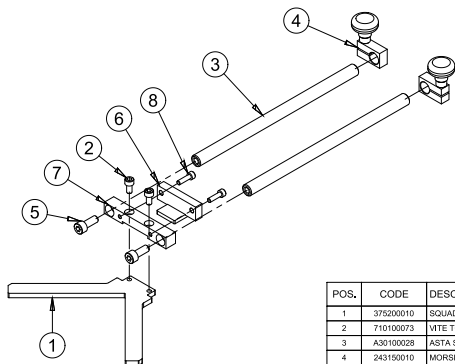

POS.	CODE	DESCRIPTION	Q.TY
1	375200010	SQUADRA 90°	1
2	710100073	VITE TCEI M6x12 UNI 5931 8.8 Z.B.	2
3	A30100028	ASTA SCORRIMENTO SQUADRA	2
4	243150010	MORSETTO ASTA SQUADRA M3 COMPLETO	2
5	710100139	VITE TCEI M8x20 UNI 5931 8.8 Z.B.	2
6	A30100029	GUIDA PER SQUADRA	1
7	383900020	SUPPORTO GUIDA ASTE	1
8	710100046	VITE TCEI M5x18 UNI 5931 8.8 Z.B.	2