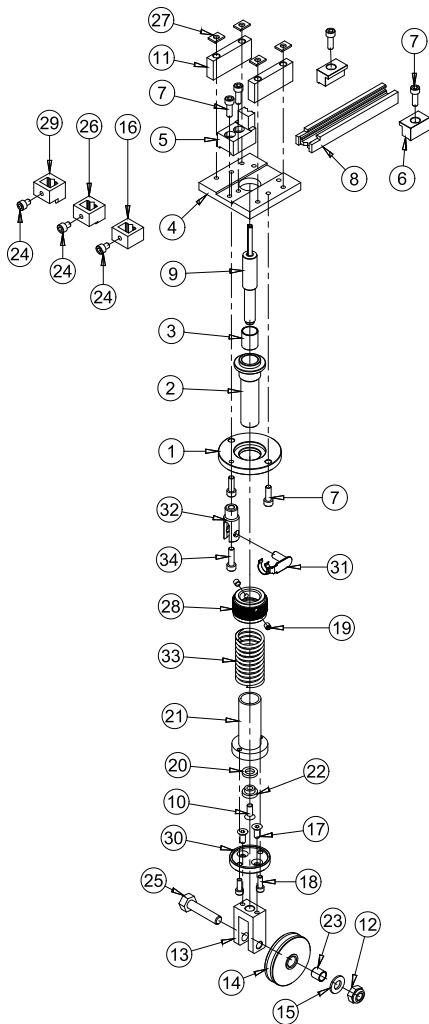

POS.	CODE	DESCRIPTION	Q.TY
1	A30100001	PIANO SUPERIORE A2M	1
2	A30100027	TRAVERSA A2M	1
3	TABLE 3	GRUPPO TRAVERSA E COLONNE	1
4	383600070	SUPPORTO CORTO ASTA BLOCCAGGIO VERTICALE	1
5	334000100	ASTA BLOCCAGGIO VERTICALE PORTA TAMPONE	1
6	753320010	POMELLO A MOLLA M12x1.5 CON PERNO SPINTORE D.6	1
7	710100151	VITE TCEI M10x25 UNI 5931 8,8 Z.B.	2
8	TABLE 2	GRUPPO TESTA	1
9	383900010	SUPPORTO GUIDA ASTA	2
10	336100030	RONDELLA MANIGLIA TRAVERSA	1
11	TABLE 4	GRUPPO SQUADRA	1
12	366210120	GRANO TRAVERSA	1
13	383600040	ARRESTO ASTE DI SCORRIMENTO	1
14	710100074	VITE TCEI M6x14 UNI 5931 8,8 Z.B.	10
15	710100082	VITE TCEI M6x40 UNI 5931 8,8 Z.B.	4
16	718250005	RONDELLA PIANA 5x20 UNI 6593 Z.B.	4
17	710100046	VITE TCEI M5x18 UNI 5931 8,8 Z.B.	4
18	A29000004	CARCASSA A2M 200	1
19	244660010	MANIGLIA PER TRAVERSA	1
20	366710130	RIGA MILLIMETRATA / POLLICI A2M	1
21	244120130	PORTA TAMPONE	1
22	TABLE 5	GRUPPO SPINGIPUNTI	1
23	718100003	RONDELLA PN M6 UNI 6592 6x12,5 ZB	10
24	715650004	DADO M8 MEDIO UNI 5588 6S P.G.ZB	1
25	365211400	TARGHETTA A2M	1
26	A29100008	FUNE AZIONAMENTO	1
27	715650008	DADO AUTOBLOCCANTE M6 BASSO Z.B.	10
28	753320003	VOLANTINO M12X50	1
29	718100006	RONDELLA PN M12 UNI 6592 13x24 ZB	1
30	710100117	VITE TCEI M8x35 UNI 5931 8,8 Z.B.	1