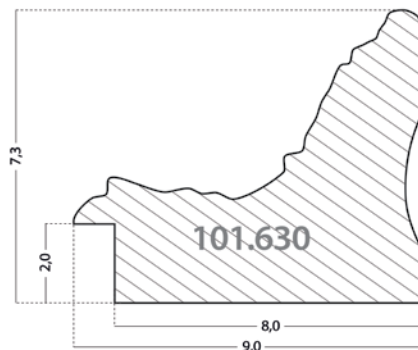

101.630.011