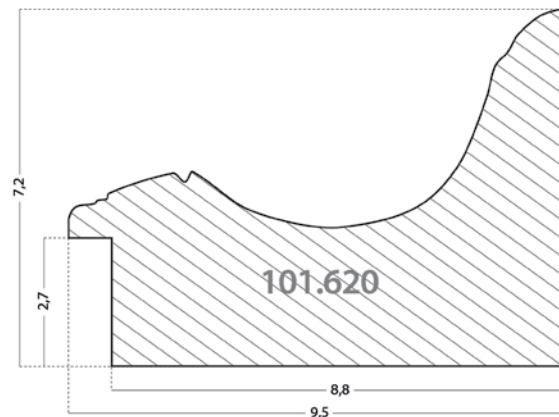

Уважаемые партнёры!

Мы рады сообщить Вам, что ассортимент деревянного багета «НеоАрт» пополнила новая коллекция «Милано».

Итальянское качество, классический стиль, сложные ручные покрытия – главные характеристики новой серии.

На все позиции новой коллекции «Милано» услуга ЧОП-сервис предоставляется абсолютно бесплатно!

Классический высокий профиль с декоративной полосой 101.620!

Тип профиля: классический, ширина – 9,5 см.

Новинка 101.620 представляет собой классический профиль с декоративными «ионами» по четверти, выполненный в двух ручных покрытиях: желтое золото и насыщенный черный с золотыми гранями.

Традиционный по своей форме и замыслу багет станет достойным претендентом для оформления больших живописных работ.

	101.620
Ширина, см:	9,5
Ширина без четверти, см:	8,8
Высота, см:	7,2
Высота четверти, см:	2,7

Мы рекомендуем багет для оформления:

- Живописных работ на холсте;
- Зеркал;
- Антикварных работ.

101.620.010