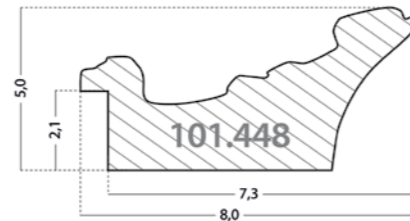

Уважаемые партнёры!

Мы рады сообщить Вам, что ассортимент деревянного багета «НеоАрт» пополнила новая коллекция «Милано».

Итальянское качество, классический стиль, сложные ручные покрытия – главные характеристики новой серии.

На все позиции новой коллекции «Милано» услуга ЧОП-сервис предоставляется абсолютно бесплатно!

Классические профили с размашистым крупным декором: 101.448 и 101.498!

Тип профиля: классический, ширина: 8 и 10 см.

Два новых классических профиля представлены в традиционных и состаренных золотых и серебрянных покрытиях.

Крупный «размашистый» декор создаст гармоничное обрамление для живописных работ больших размеров с различными природными и интерьерными сюжетами.

	101.448	101.498
Ширина, см:	8	10
Ширина без четверти, см:	7,3	9,4
Высота, см:	5	5,8
Высота четверти, см:	2,1	2

Мы рекомендуем багет для оформления:

- Фотографий;
- Живописных работ;
- Антикварных работ.