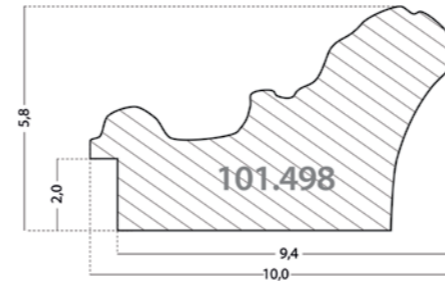

101.498.011