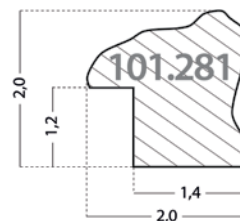

101.226.010

101.226.011

101.226.230

101.226.231

101.226

Ширина, см: 2,6

Ширина без четверти, см: 1,8

Высота, см: 4,2

Высота четверти, см: 2,6

**Мы рекомендуем багет для оформления:**

- Живописных работ на холсте;
- 3D-объектов.

### Профиль 101.281 с растительным орнаментом в ширине 2 см!

**Тип профиля:** классический, ширина – 2 см.

Новинка 101.281 представлена в 4 ручных покрытиях: желтое золото, холодное серебро и крашенный черный багет с золотой или серебряной четвертью.

101.281.010

101.281.011

101.281.601

101.281.602

	101.281
Ширина, см:	2
Ширина без четверти, см:	1,4
Высота, см:	2
Высота четверти, см:	1,2