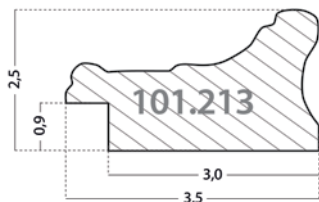

101.213.800