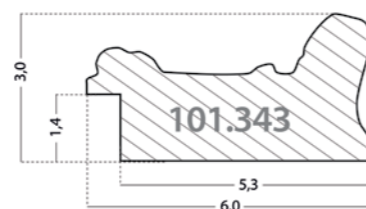

101.343.011