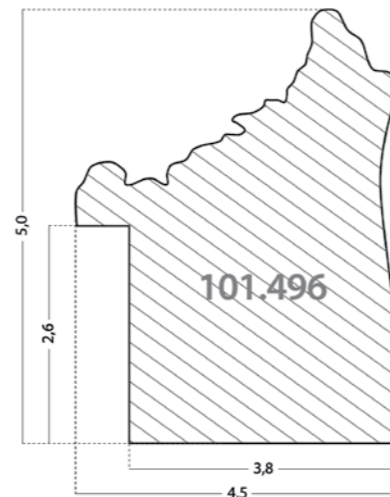

101.496.011