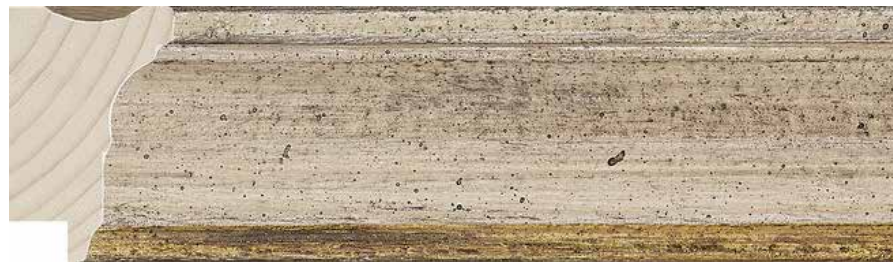

Уважаемые партнёры!

Мы рады сообщить Вам, что ассортимент деревянного багета «НеоАрт» пополнила новая коллекция «Милано».

Итальянское качество, классический стиль, сложные ручные покрытия – главные характеристики новой серии.

На все позиции новой коллекции «Милано» услуга ЧОП-сервис предоставляется абсолютно бесплатно!

Классические узкие профили 101.212 и 101.213!

Тип профиля: классический, ширина: 3,5 см.

Новинки представляют собой лаконичный классический профиль в ширине 3,5 см.

Профиль 101.212 – недекоративный багет, представленный в нейтральной цветовой палитре: крашенное бежевое и черное покрытия с деликатной золотой четвертью.

Профиль 101.213 – багет с нейтральным рисунком декора вдоль четверти, представленный в светлых оттенках золота и серебра, и ярком рыжевато-коричневом оттенке.

Новинки 101.212 и 101.213 станут гармоничным обрамлением для живописных работ, географических карт, фотографий и вышивок.

	101.212	101.213
Ширина, см:	3,5	3,5
Ширина без четверти, см:	3	3
Высота, см:	2,5	2,5
Высота четверти, см:	0,9	0,9

Мы рекомендуем багет для оформления:

- Фотографий;
- Живописных работ;
- Вышивок;
- Постеров.

101.212.304