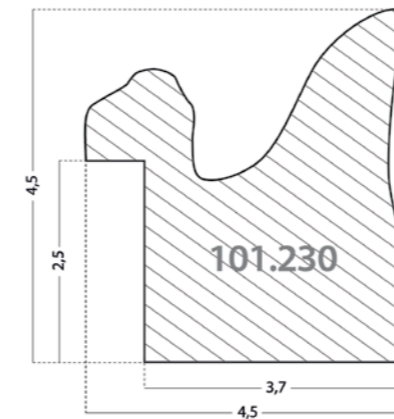

101.230.011