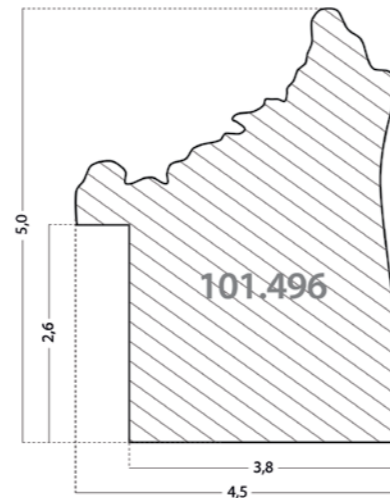

101.496.011